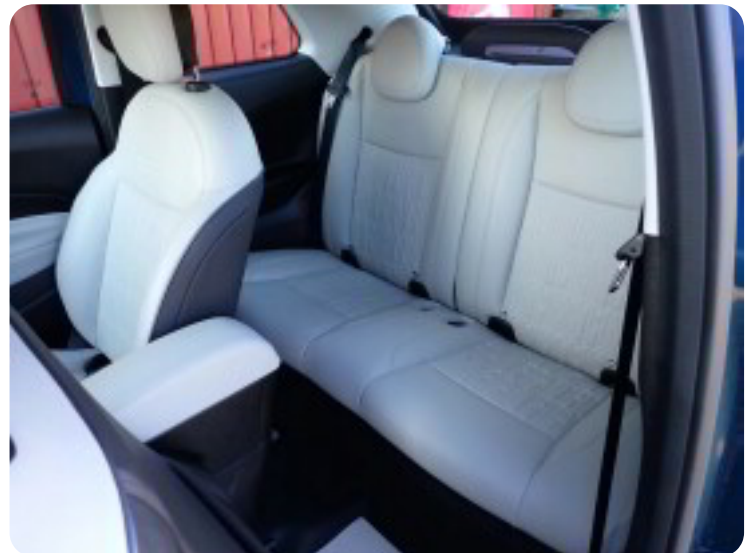

Billeder (13)

Se flere billeder på: lkbiler.dk/biler/fiat-500e-la-prima-cabrio-j6kw1bacuae