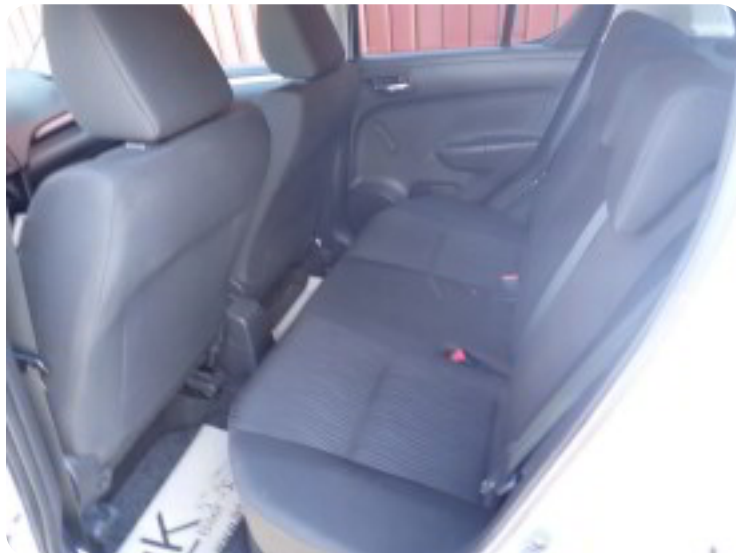

Billeder (11)

Se flere billeder på: lkbiler.dk/biler/suzuki-swift-cruise-oejawd6ujr